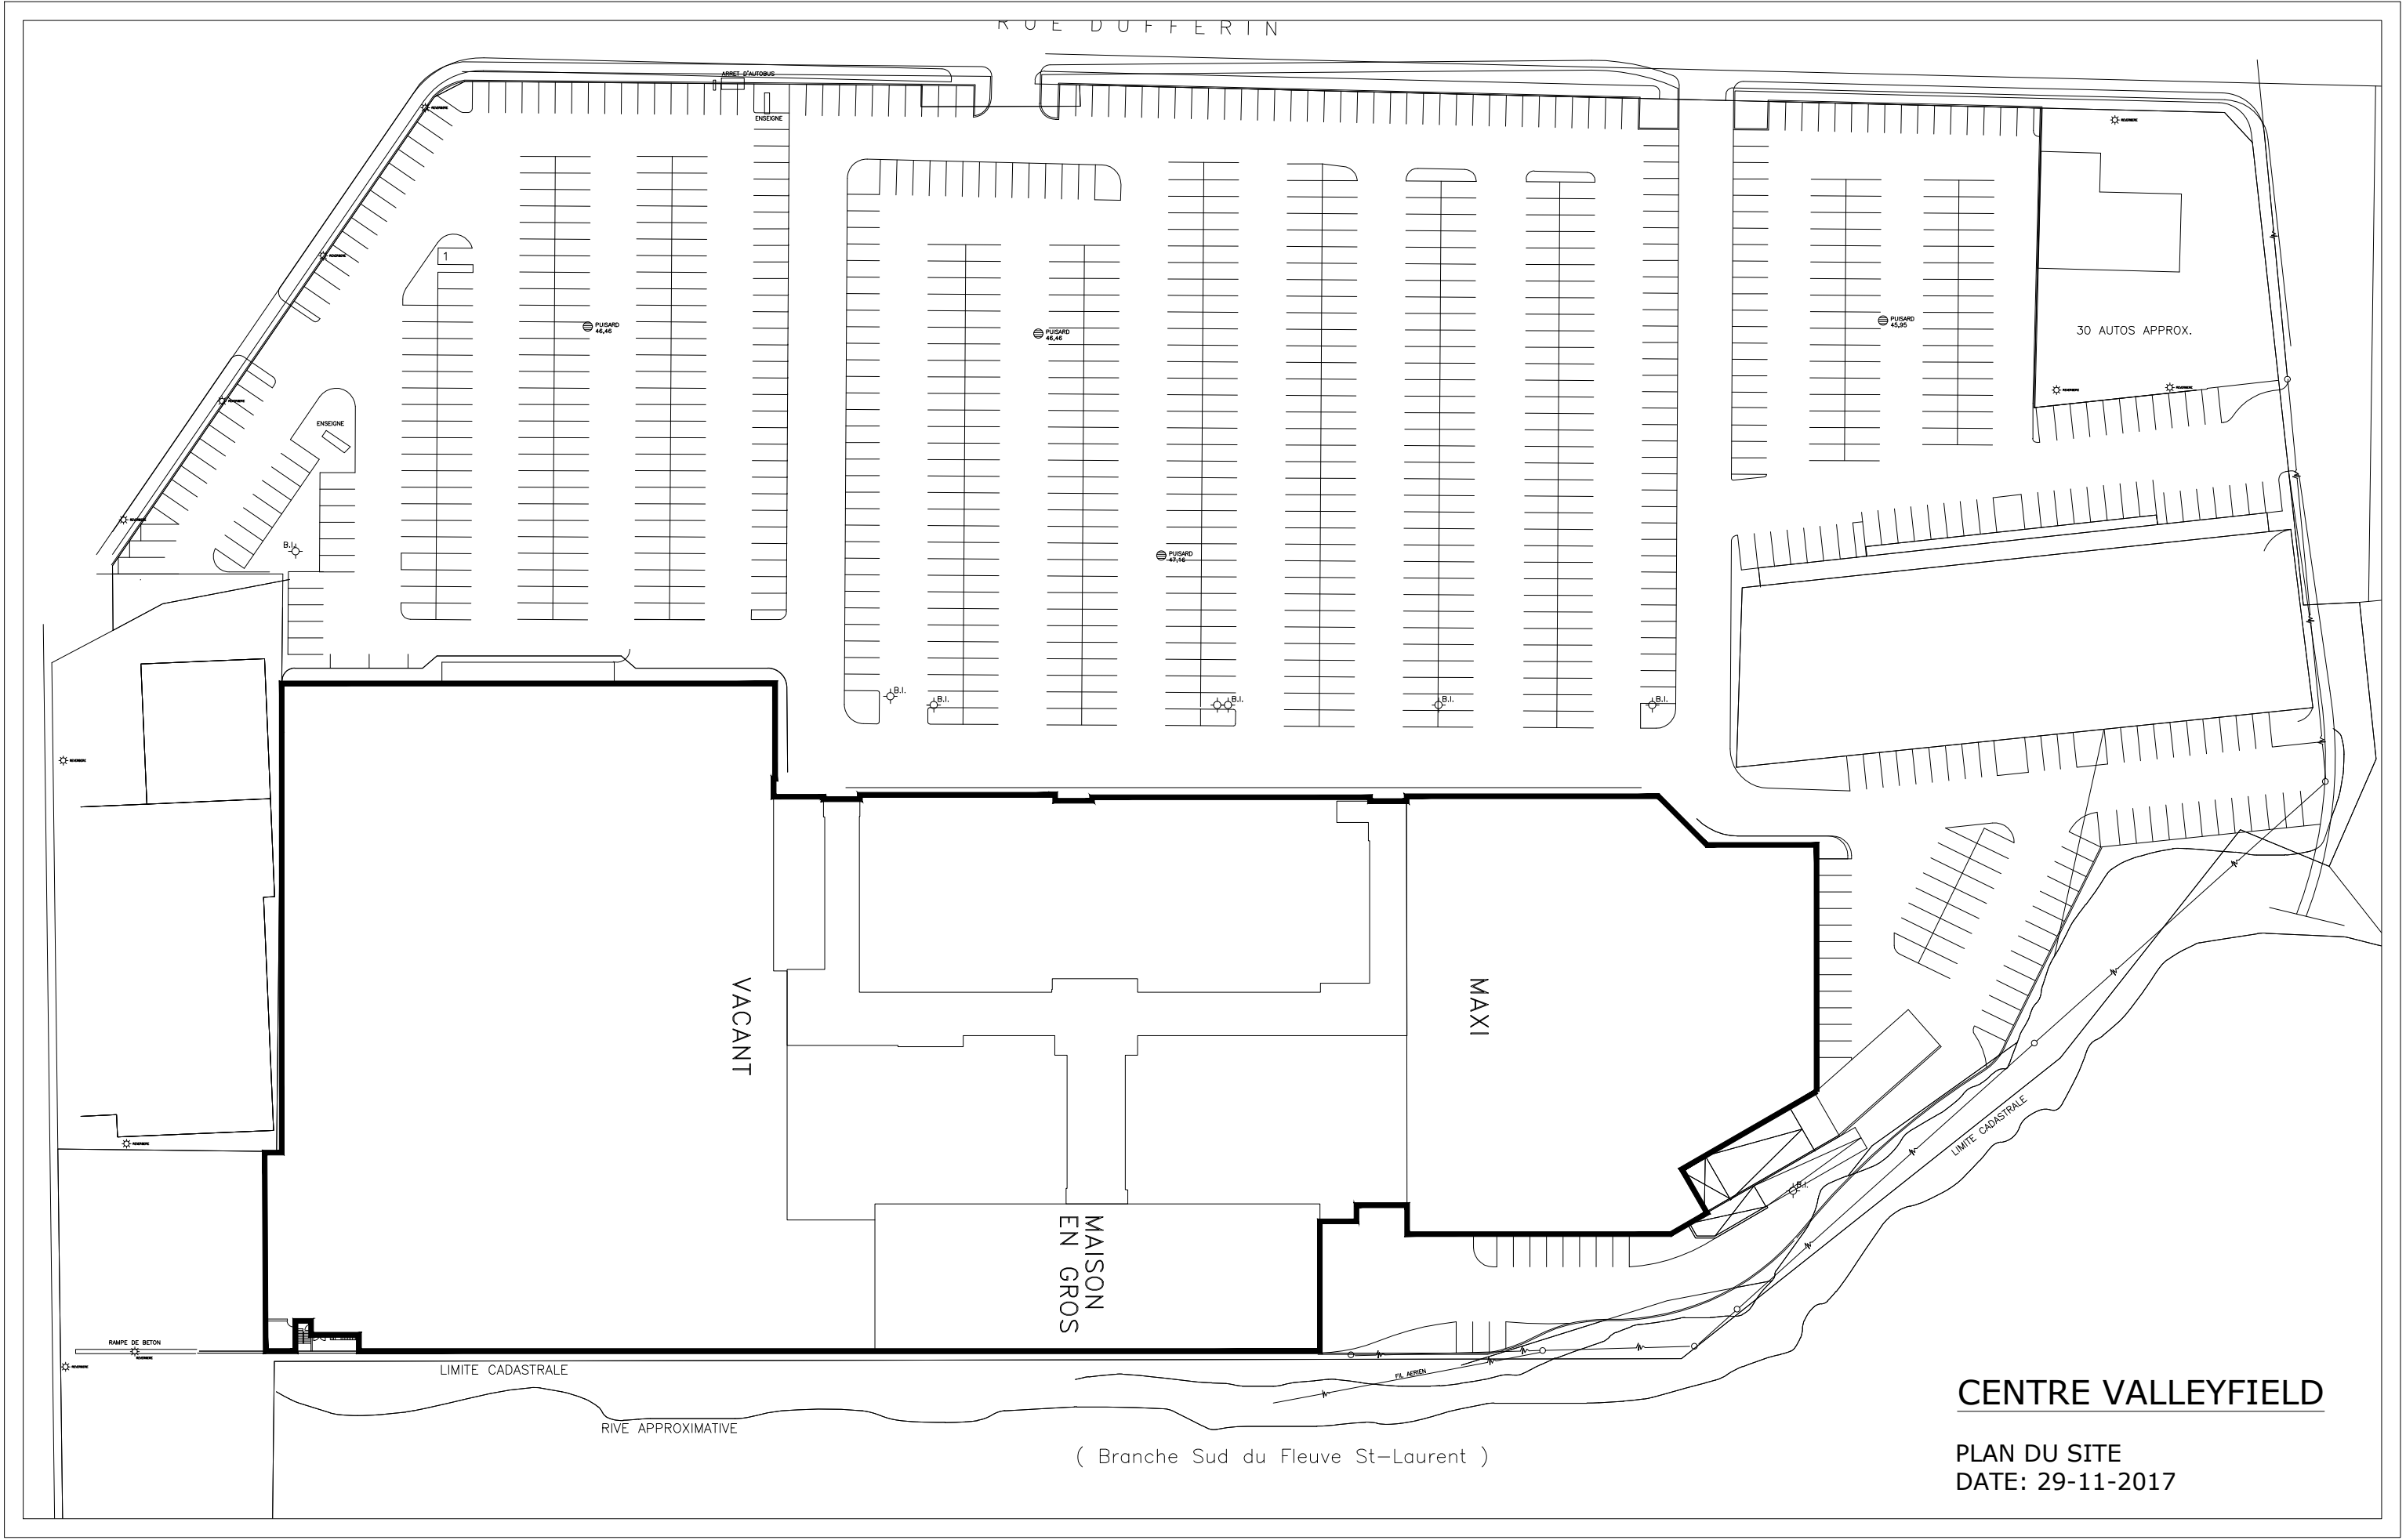

RUE DUFFERIN

30 AUTOS APPROX.

VACANT

MAXI

MAISON
EN GROS

LIMITE CADASTRALE

RIVE APPROXIMATIVE

(Branche Sud du Fleuve St-Laurent)

CENTRE VALLEYFIELD

PLAN DU SITE
DATE: 29-11-2017