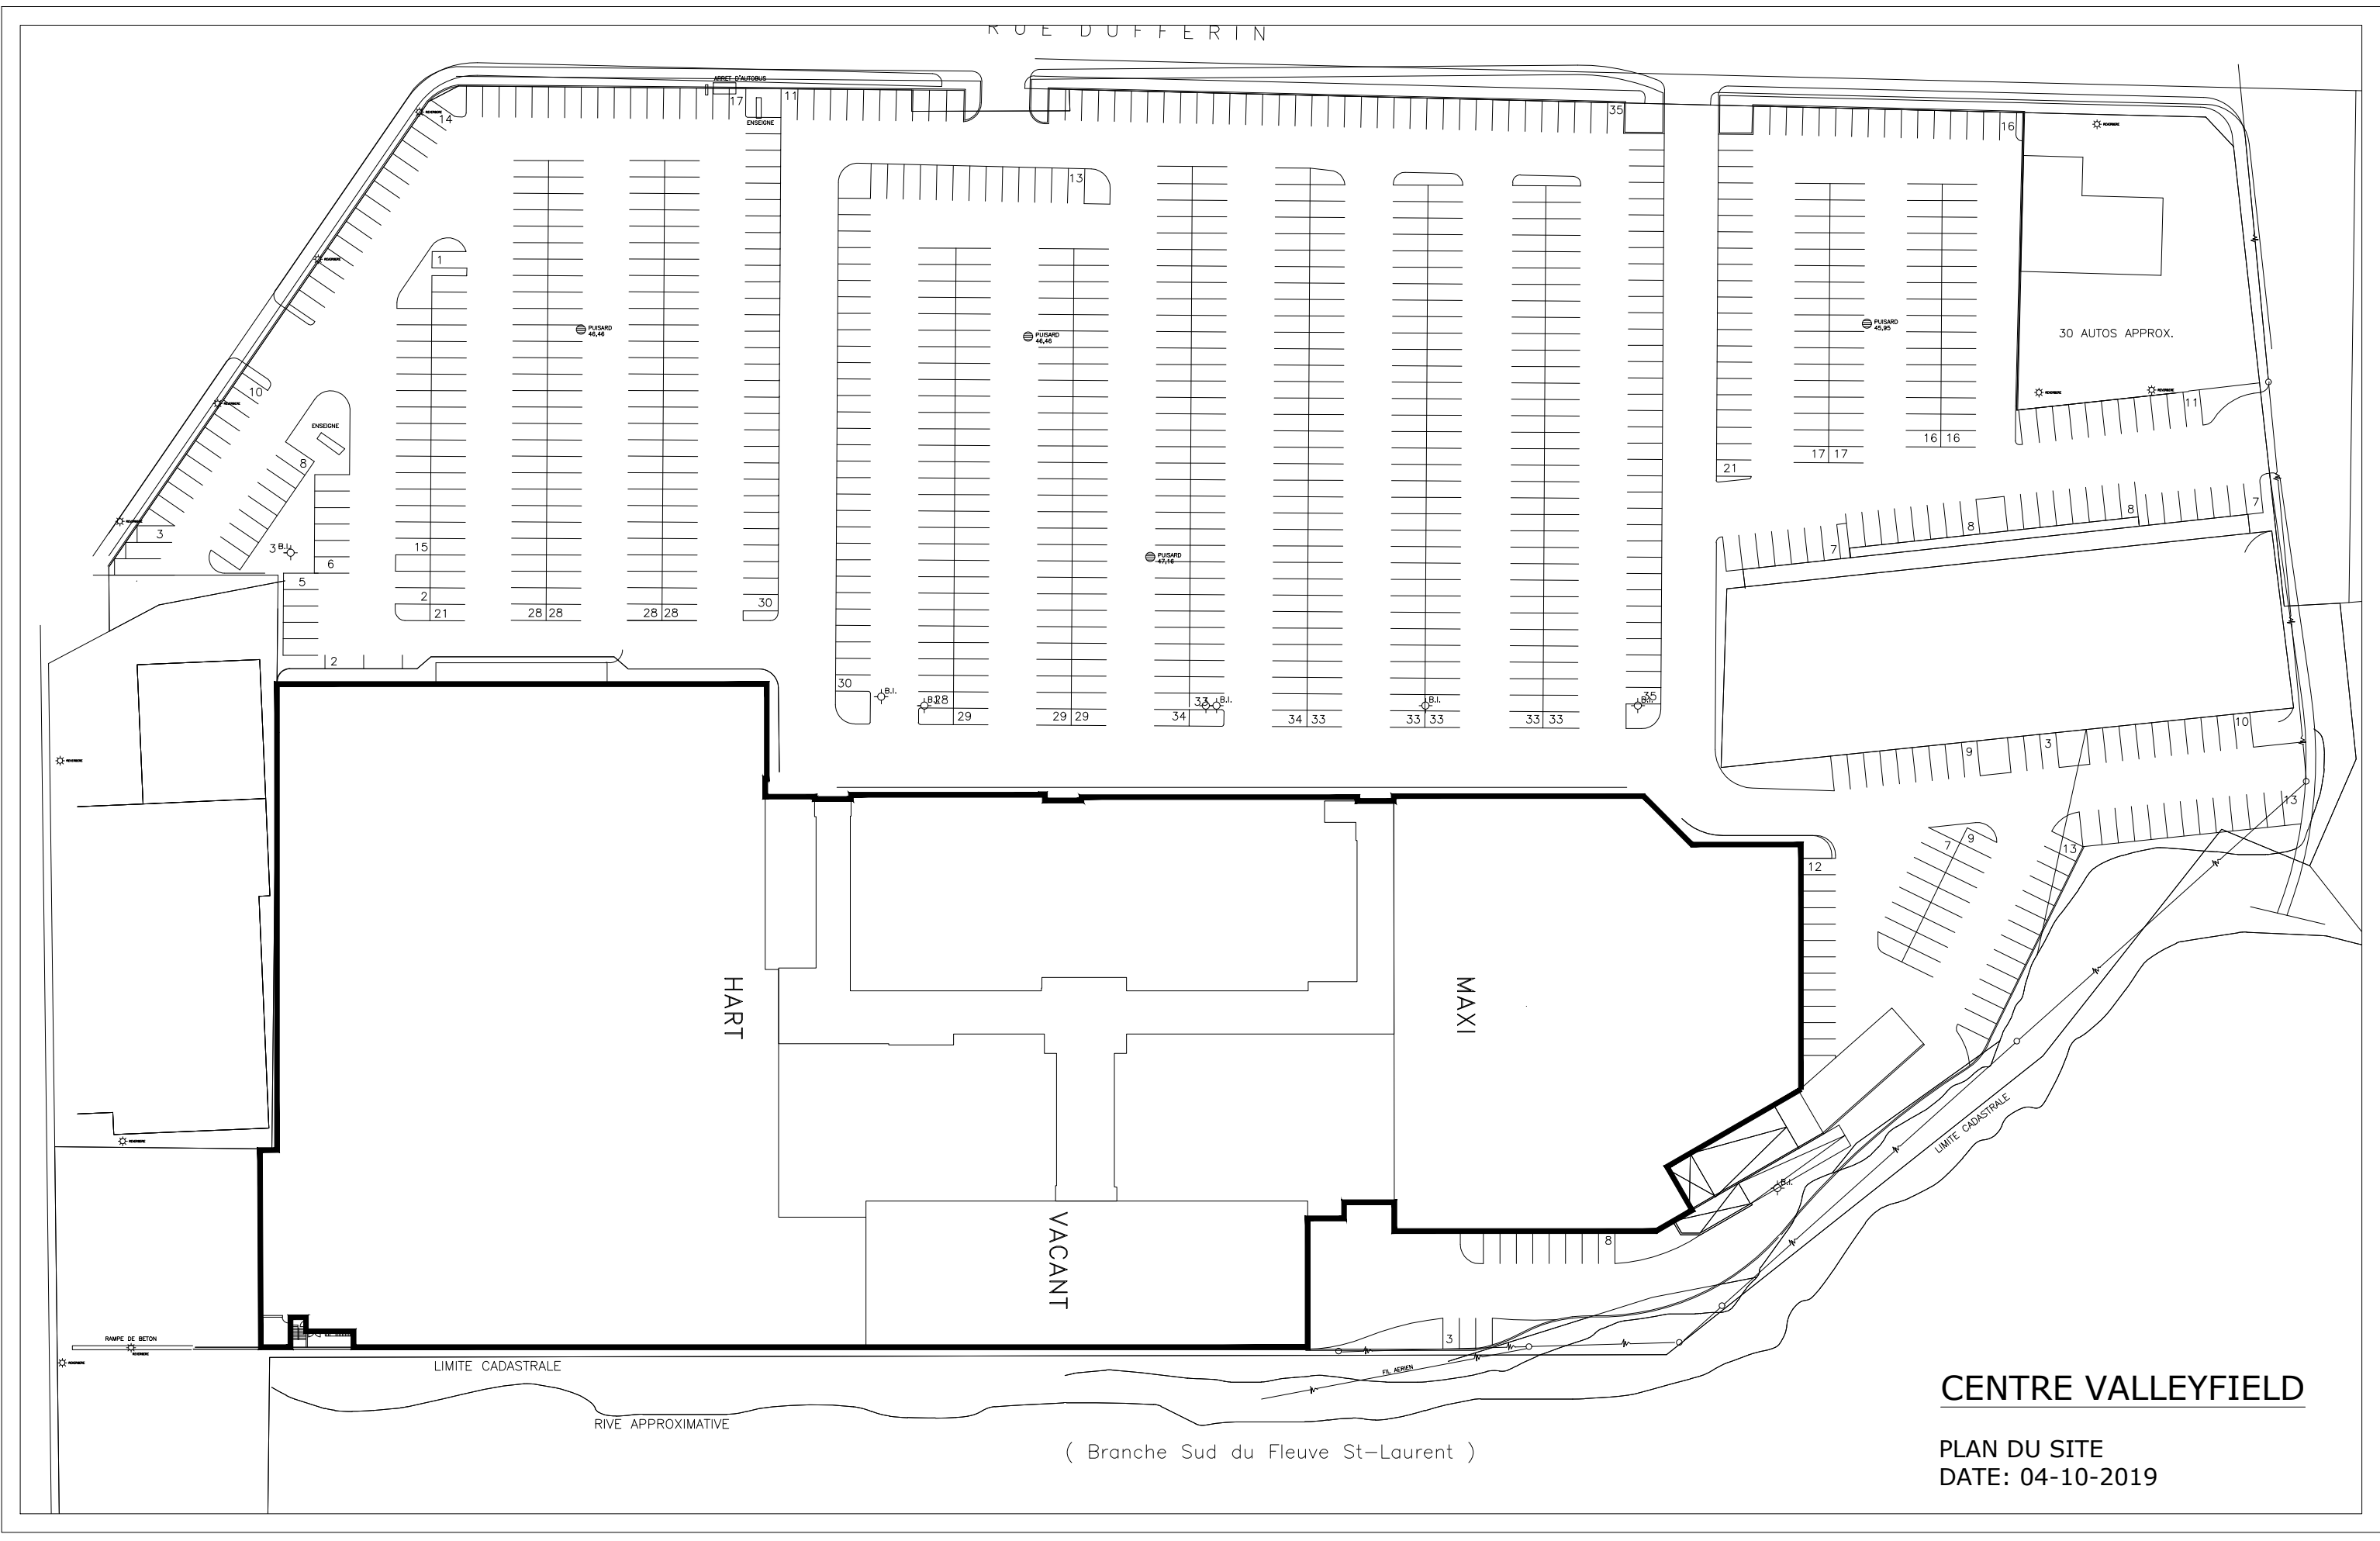

RUE DUFFERIN

30 AUTOS APPROX.

HART

MAXI

VACANT

LIMITE CADASTRALE

RIVE APPROXIMATIVE

( Branche Sud du Fleuve St-Laurent )

### CENTRE VALLEYFIELD

PLAN DU SITE  
DATE: 04-10-2019