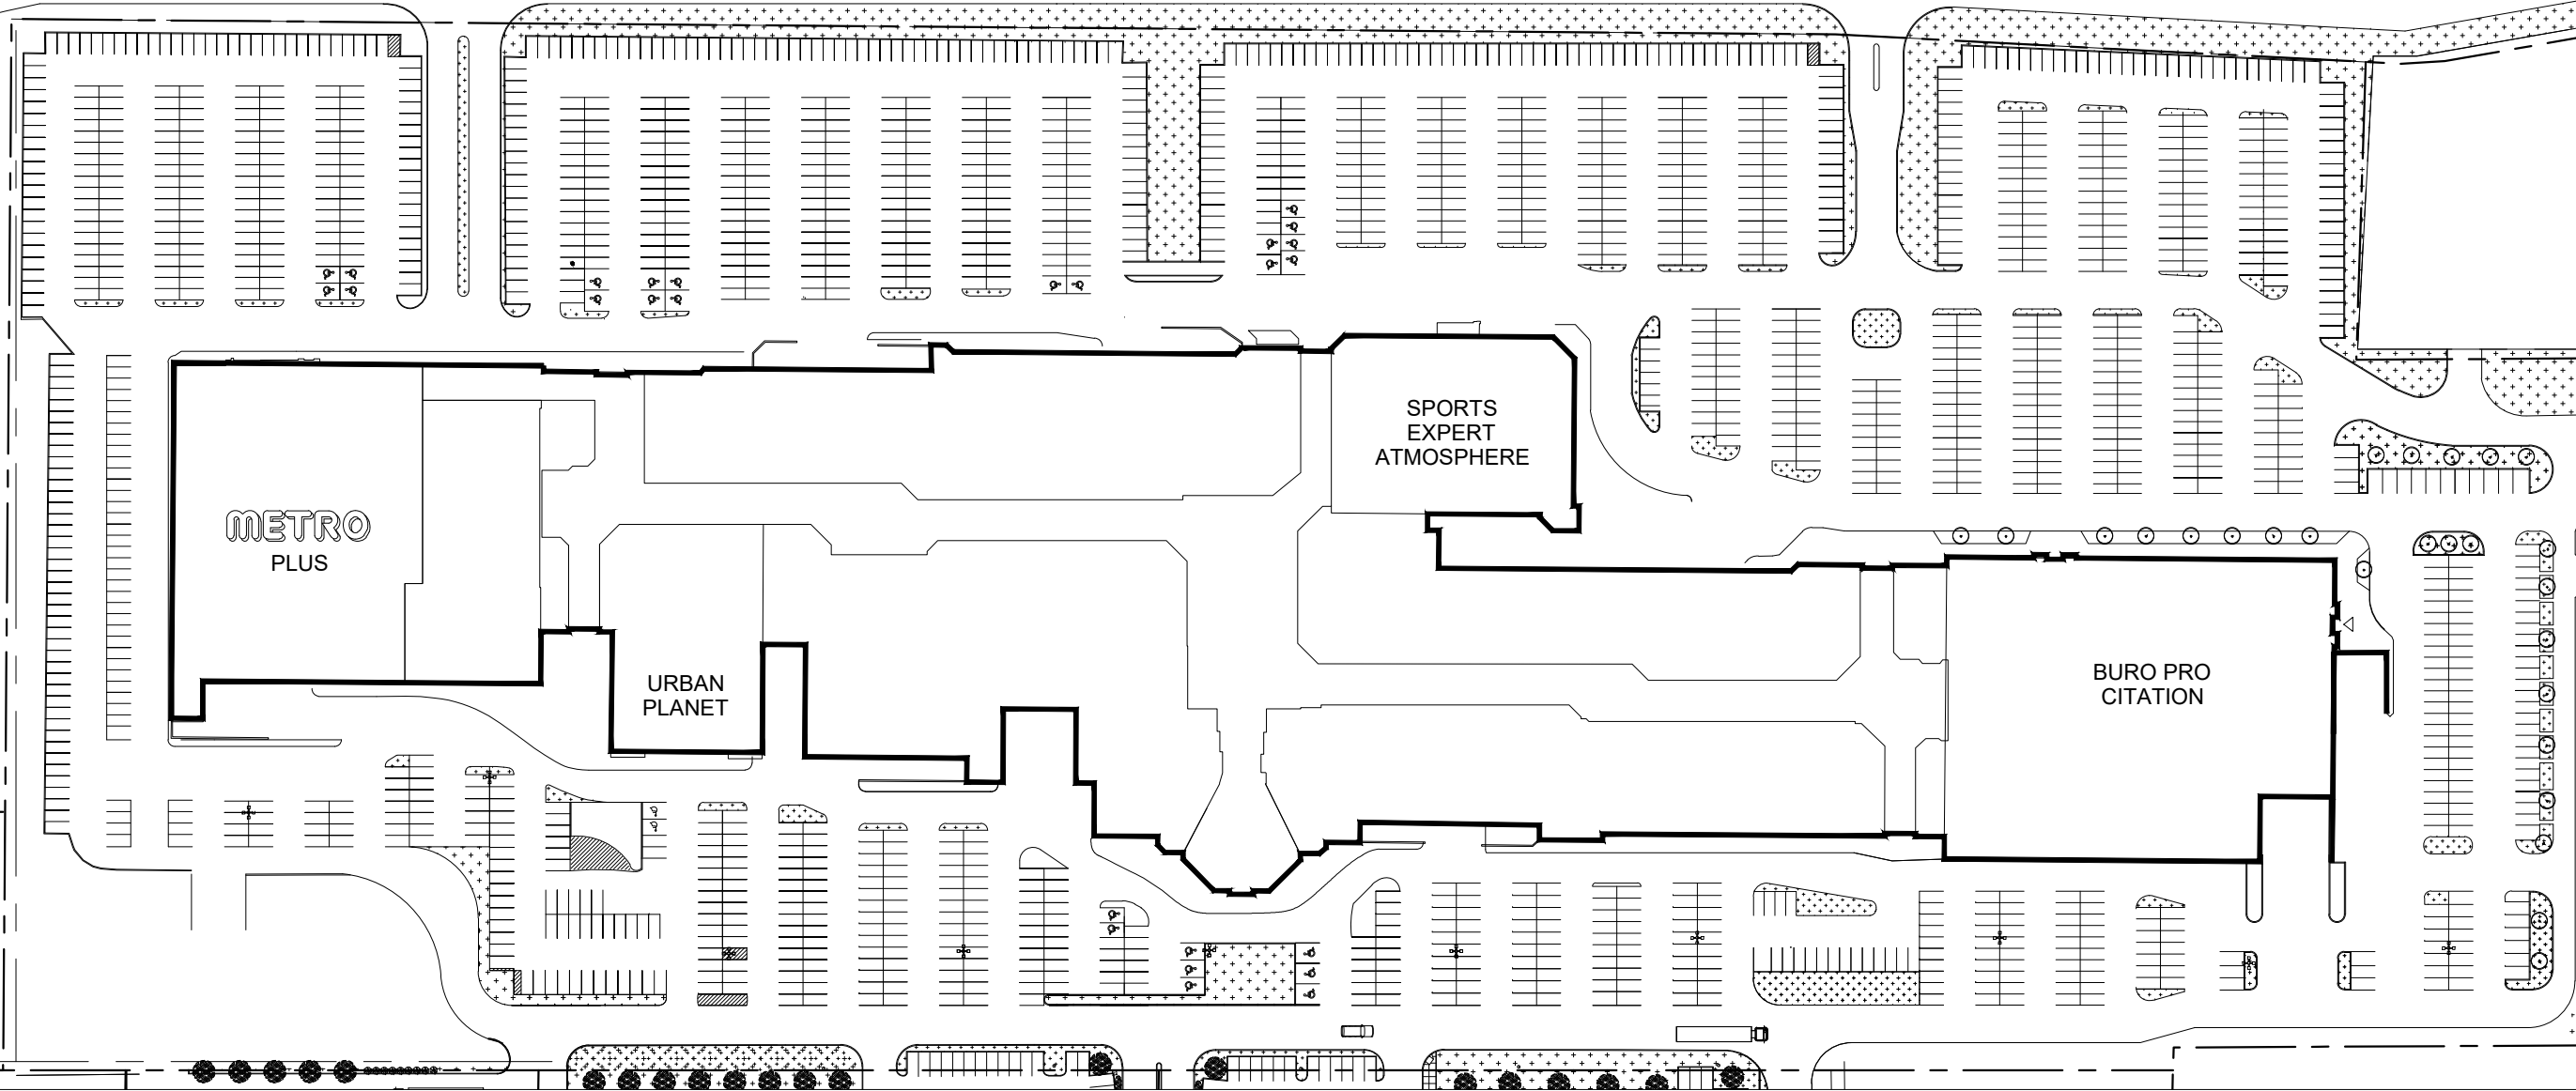

BOULEVARD RENÉ-LÉVESQUE

00300
BÂTON
ROUGE

002
TI
HORT

0320
NEW-L

0333
SUSHI

PROMENADES DRUMMONDVILLE

PLAN DU SITE
DATE: 31-08-2020