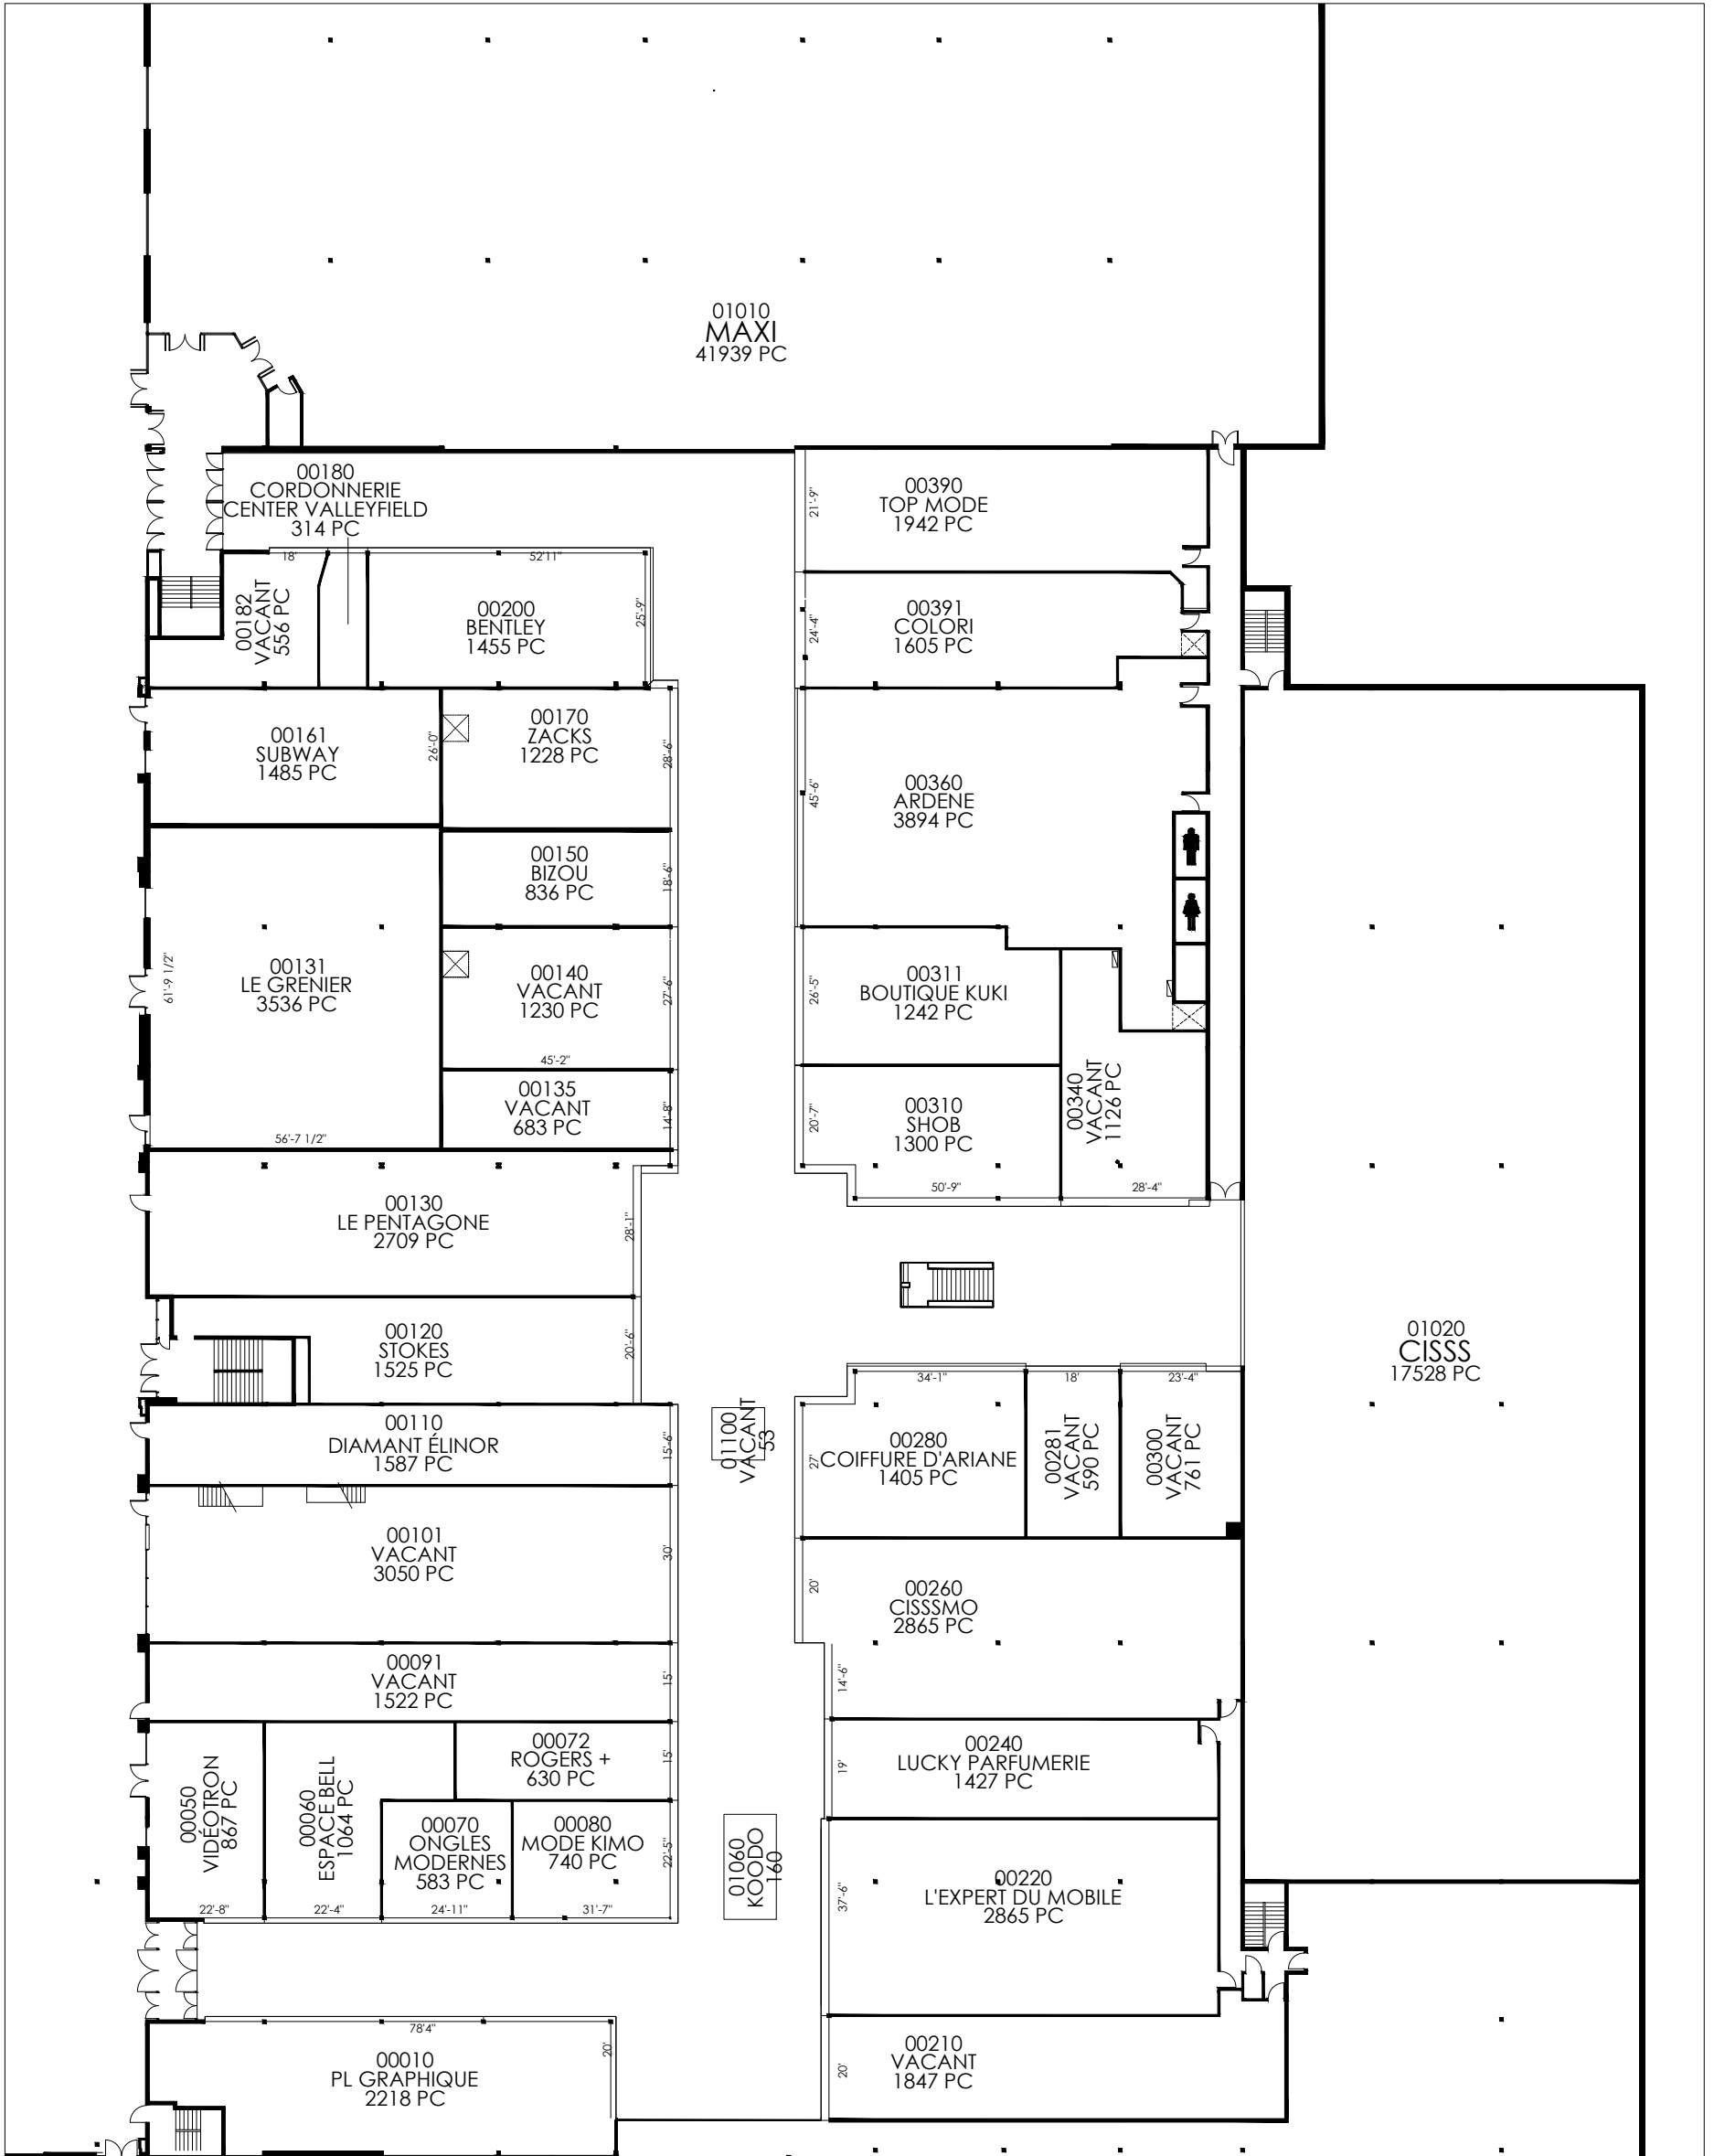

CENTRE VALLEYFIELD

01010
MAXI
41939 PC

00180
CORDONNERIE
CENTER VALLEYFIELD
314 PC

00182
VACANT
556 PC

00200
BENTLEY
1455 PC

00161
SUBWAY
1485 PC

00170
ZACKS
1228 PC

00150
BIZOU
836 PC

00131
LE GRENIER
3536 PC

00140
VACANT
1230 PC

00135
VACANT
683 PC

00130
LE PENTAGONE
2709 PC

00120
STOKES
1525 PC

00110
DIAMANT ÉLINOR
1587 PC

00101
VACANT
3050 PC

00091
VACANT
1522 PC

00050
VIDÉOTRON
867 PC

00060
ESPACE BELL
1064 PC

00070
ONGLES
MODERNES
583 PC

00080
MODE KIMO
740 PC

00010
PL GRAPHIQUE
2218 PC

00390
TOP MODE
1942 PC

00391
COLORI
1605 PC

00360
ARDENE
3894 PC